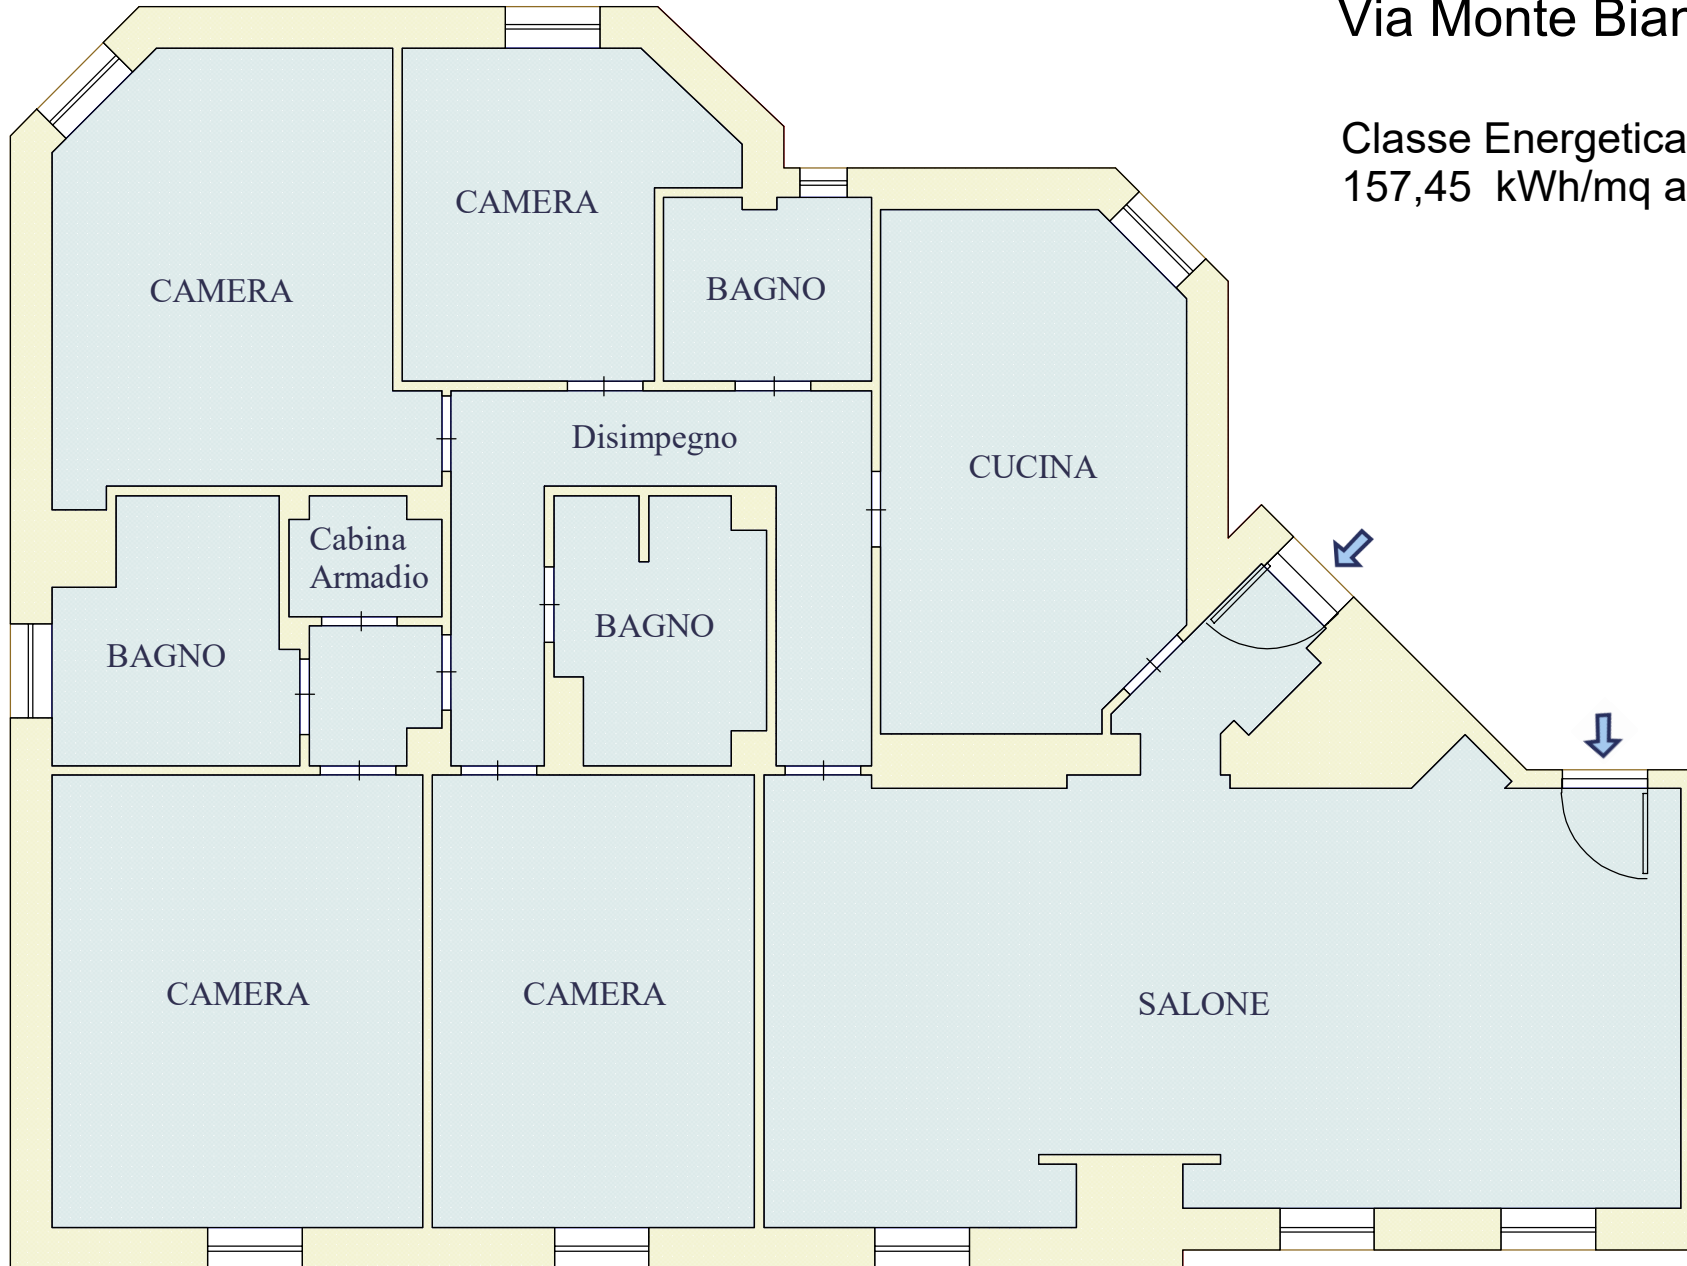

Appartamento Piano 3°
Via Monte Bianco, Milano

Classe Energetica E
157,45 kWh/mq anno

Scala 1 : 80